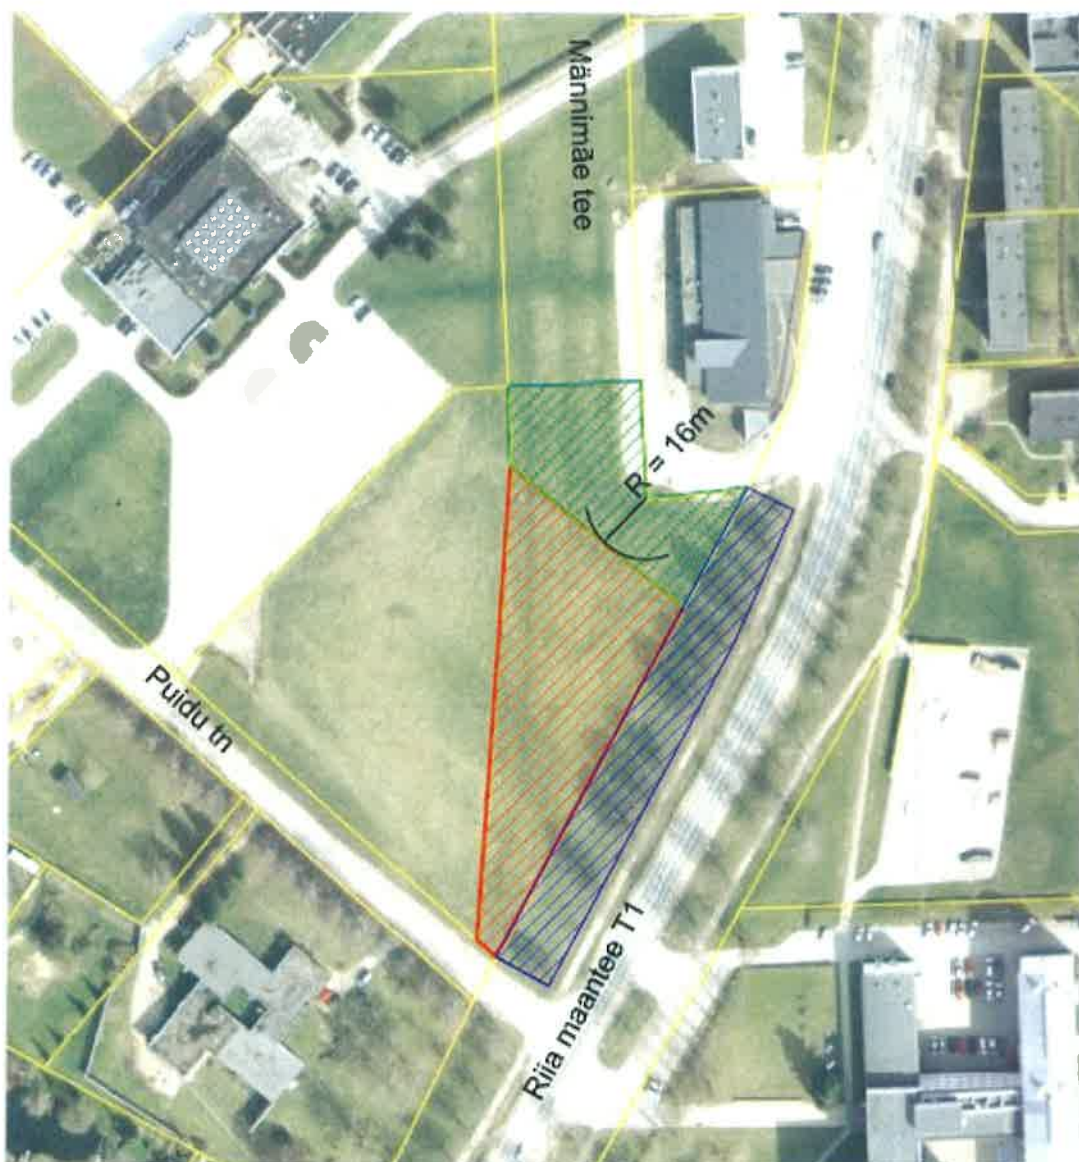

Lisa
Viljandi Linnavolikogu 21.09.2017
otsusele nr 434

eraldatav maa-ala 3355m²

kasutusõlgusega ala Riia maanteel 2225m²

kasutusõlgusega ala Männimäe teel 1785m²